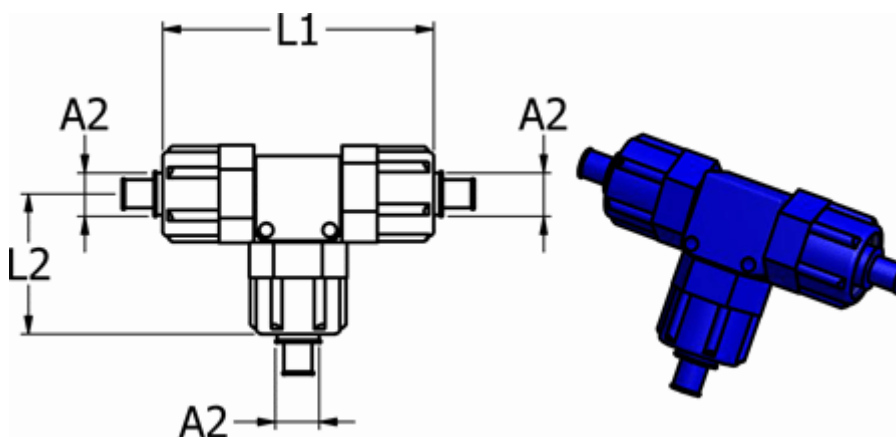

Varenummer: 58614912
Beskrivelse: Push-on fitting POM 14.912, Ø8/6-Ø8/6-Ø8/6
T-stykke, blå

Mål

For slange = 8/6

L1 = 49

L2 = 27